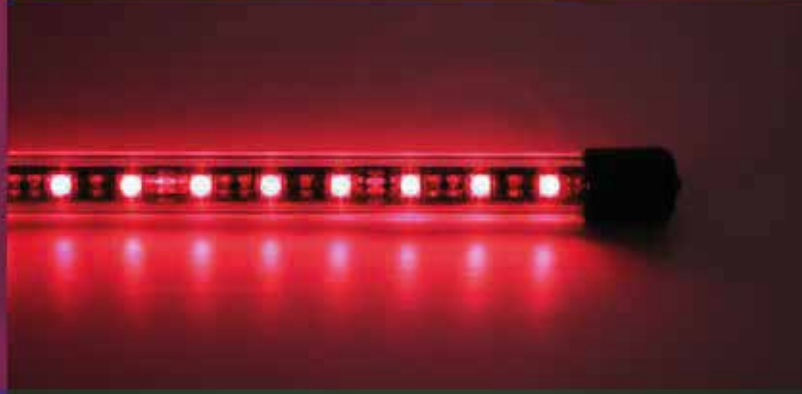

ANTENAS LED

- **ANT001** 1.2 M. 120 LED 5050 SMD, BASE METALICA Y BANDERA DE REGALO
- **ANT002** 1.2 M. 120 LED 5050 SMD, BASE METALICA Y BANDERA DE REGALO
- **ANT003** 1.2 M. 120 LED 5050 SMD, BASE METALICA Y BANDERA DE REGALO
- **ANT004** 1.5 M. 120 LED 5050 SMD, BASE METALICA Y BANDERA DE REGALO
- **ANT005** 1.5 M. 120 LED 5050 SMD, BASE METALICA Y BANDERA DE REGALO
- **ANT006** 1.5 M. 120 LED 5050 SMD, BASE METALICA Y BANDERA DE REGALO
- **ANT007** 1.8 M. 120 LED 5050 SMD, BASE METALICA Y BANDERA DE REGALO
- **ANT008** 1.8 M. 120 LED 5050 SMD, BASE METALICA Y BANDERA DE REGALO
- **ANT009** 1.8 M. 120 LED 5050 SMD, BASE METALICA Y BANDERA DE REGALO
- **ANT010** 1.2 M. 120 LED 5050 SMD, BASE METALICA Y BANDERA DE REGALO
- **ANT011** 1.5 M. 120 LED 5050 SMD, BASE METALICA Y BANDERA DE REGALO
- **ANT012** 1.8 M. 120 LED 5050 SMD, BASE METALICA Y BANDERA DE REGALO