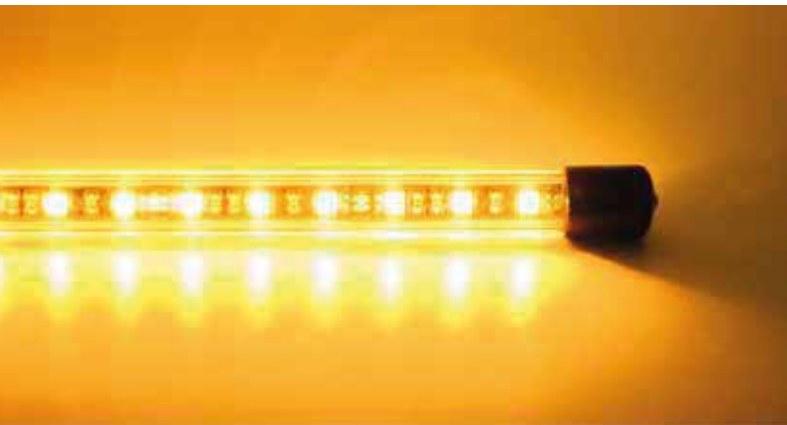

ANTENAS LED

- **ANT001** 1.2 M. 120 LED 5050 SMD, BASE METALICA Y BANDERA DE REGALO
- **ANT002** 1.2 M. 120 LED 5050 SMD, BASE METALICA Y BANDERA DE REGALO
- **ANT003** 1.2 M. 120 LED 5050 SMD, BASE METALICA Y BANDERA DE REGALO
- **ANT004** 1.5 M. 120 LED 5050 SMD, BASE METALICA Y BANDERA DE REGALO
- **ANT005** 1.5 M. 120 LED 5050 SMD, BASE METALICA Y BANDERA DE REGALO
- **ANT006** 1.5 M. 120 LED 5050 SMD, BASE METALICA Y BANDERA DE REGALO
- **ANT007** 1.8 M. 120 LED 5050 SMD, BASE METALICA Y BANDERA DE REGALO
- **ANT008** 1.8 M. 120 LED 5050 SMD, BASE METALICA Y BANDERA DE REGALO
- **ANT009** 1.8 M. 120 LED 5050 SMD, BASE METALICA Y BANDERA DE REGALO
- **ANT010** 1.2 M. 120 LED 5050 SMD, BASE METALICA Y BANDERA DE REGALO
- **ANT011** 1.5 M. 120 LED 5050 SMD, BASE METALICA Y BANDERA DE REGALO
- **ANT012** 1.8 M. 120 LED 5050 SMD, BASE METALICA Y BANDERA DE REGALO