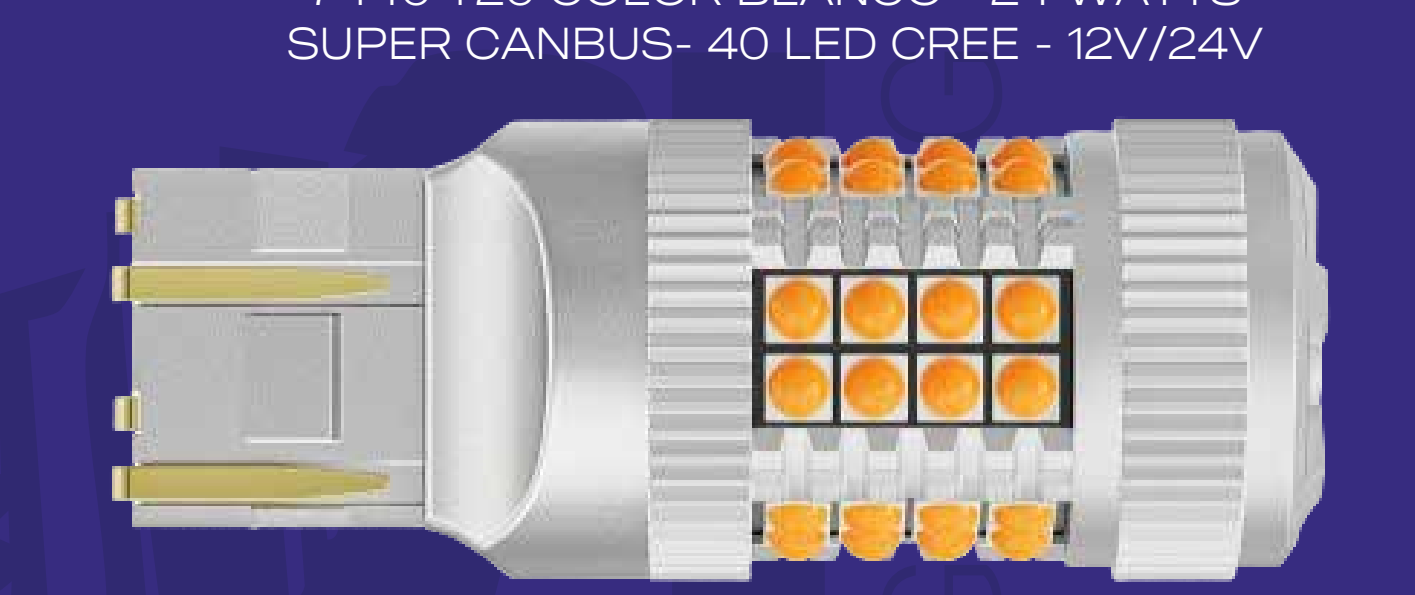

LED12961CREEBL LED12961CREEAMA

LED SENALIZACION CREE
2825 W5W COLOR BLANCO - 10 WATTS
SUPER CANBUS - PLACA CHIP CREE - 12V/24V