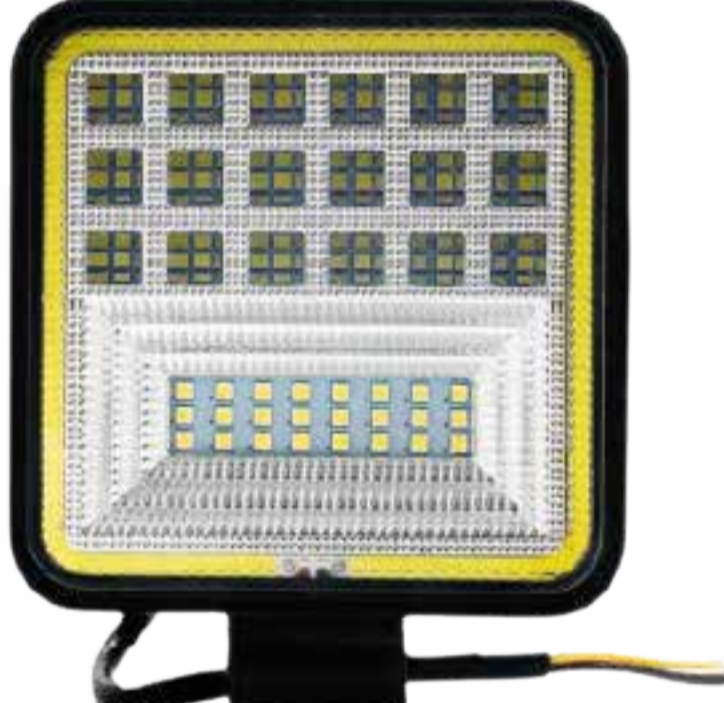

DJ1012JEEP

FARO DE LED CUADRADO
30 LED 90W BLANCO 10X2X11CM