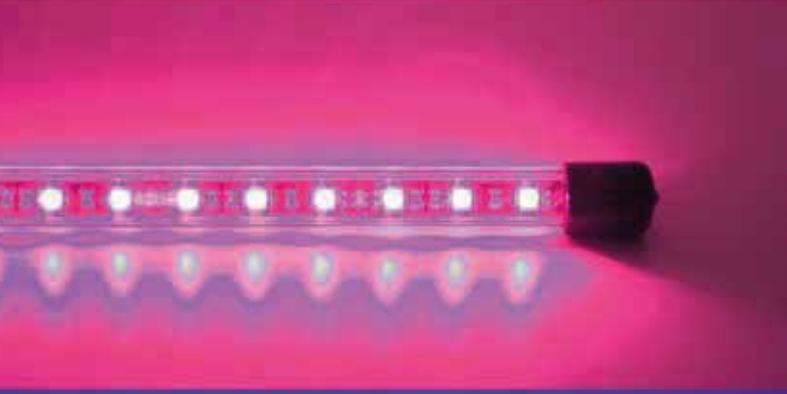

ANTENAS LED

- **ANT001** 1.2 M. 120 LED 5050 SMD, BASE METALICA Y BANDERA DE REGALO
- **ANT002** 1.2 M. 120 LED 5050 SMD, BASE METALICA Y BANDERA DE REGALO
- **ANT003** 1.2 M. 120 LED 5050 SMD, BASE METALICA Y BANDERA DE REGALO
- **ANT004** 1.5 M. 120 LED 5050 SMD, BASE METALICA Y BANDERA DE REGALO
- **ANT005** 1.5 M. 120 LED 5050 SMD, BASE METALICA Y BANDERA DE REGALO
- **ANT006** 1.5 M. 120 LED 5050 SMD, BASE METALICA Y BANDERA DE REGALO
- **ANT007** 1.8 M. 120 LED 5050 SMD, BASE METALICA Y BANDERA DE REGALO
- **ANT008** 1.8 M. 120 LED 5050 SMD, BASE METALICA Y BANDERA DE REGALO
- **ANT009** 1.8 M. 120 LED 5050 SMD, BASE METALICA Y BANDERA DE REGALO
- **ANT010** 1.2 M. 120 LED 5050 SMD, BASE METALICA Y BANDERA DE REGALO
- **ANT011** 1.5 M. 120 LED 5050 SMD, BASE METALICA Y BANDERA DE REGALO
- **ANT012** 1.8 M. 120 LED 5050 SMD, BASE METALICA Y BANDERA DE REGALO