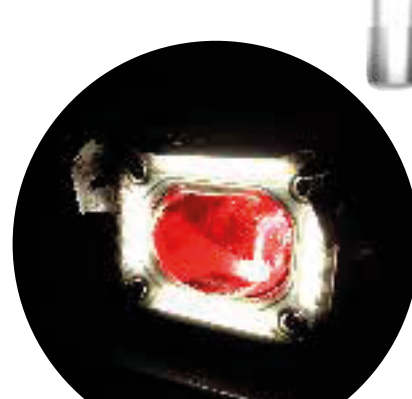

DJ712SPIN-WHITE

DJ712SPIN-BLUE

DJ712SPIN-RED

DJ712ULTRA

FARO DE LED UNIVERSAL
LUZ BLANCA Y AMBAR ESTABLE
CON OJO DE ANGEL DAYTIME
RUNNING 9V-36V 1 LED
40 WATTS - 59*77*88 (mm)

DJ712ULTRA-WHITE DJ712ULTRA-BLUE DJ712ULTRA-RED