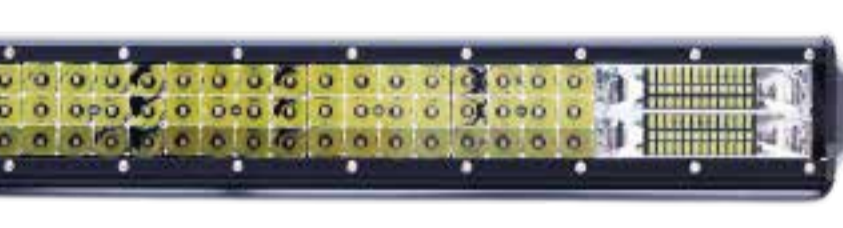

BAR252PLUS
BARRA LED EPISTAR Y MICRO
LED 252WATTS 45CM
12V/24V BLANCA

BAR288PLUS
BARRA DE 54 LED DE 3 WATTS TIPO
EPISTAR + DISPLAY LED 3030 SMD
AL COSTADO - 324 WATTS
52 CM DE LARGO COLOR BLANCO 12V / 24V
CARCAZA DE ALUMINIO
HAZ DE LUZ SPOT