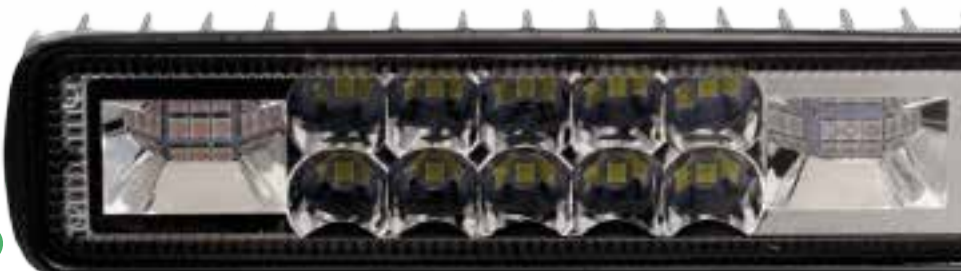

D E L L E D L I G H T I N G

DJ112SPEP

FARO DE LED UNIVERSAL
RECTANGULAR 18 WATTS (6 LED 3 WATTS)
COLOR BLANCO 12V / 24V - HAZ DE LUZ SPOT

DJ1124D

FARO DE LED UNIVERSAL
RECTANGULAR 18 WATTS
6 LED * 3 WATTS CON LUPA
COLOR BLANCO 12V / 24V
haz de luz spot

DJ112AMB

FARO DE LED UNIVERSAL
RECTANGULAR 18 WATTS
(6 LED 3 WATTS) COLOR AMBAR
12V / 24V - HAZ DE LUZ SPOT

DJ112HD

FARO DE LED UNIVERSAL
RECTANGULAR MICRO CHIP
12 LED CADA UNO
BLANCO Y AMBAR
15.5x4.3x4.1CM DUAL FLASH

DJ112JEEP

FARO DE LED UNIVERSAL
RECTANGULAR 8 LED
40 WATTS 19X4X5CM

DJ112MAX

FARO DE LED UNIVERSAL
RECTANGULAR 18 WATTS (6 LED 3 WATTS)
COLOR BLANCO / AMBAR 12V / 24V - HAZ DE LUZ SPOT

DJ112NEW

FARO DE LED UNIVERSAL
RECTANGULAR MICRO CHIP
18 LED CADA UNO BLANCO Y
AMBAR 15.5X4.3X4.1CM
DUAL FLASH

DJ112SPIN

FARO DE LED UNIVERSAL
RECTANGULAR 72 WATTS
(48 LED * 1,5 WATTS) LED
5050 SMD COLOR BLANCO
12V / 24V - haz de luz spot

DJ112ULTRA

FARO DE LED UNIVERSAL
RECTANGULAR - MICRO
CHIP 18 LED CADA UNO
BLANCO Y AMBAR
15.5X4.3X4.1CM DUAL FLASH