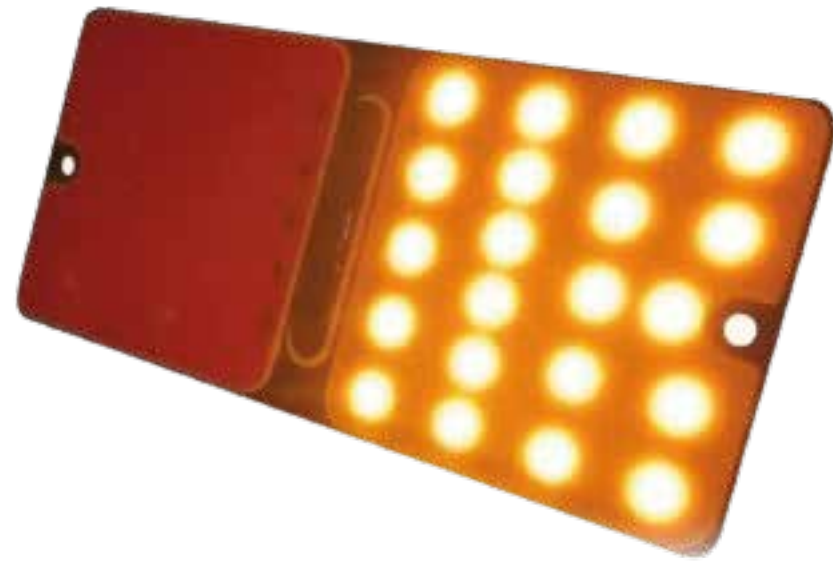

1. **TRUCK-AMB12** ●
   - **TRUCK-AMB24** ●
   - **TRUCK-BLUE12** ●
   - **TRUCK-GRE12** ●
   - **TRUCK-RED12** ●
   - **TRUCK-RED24** ●
   - **TRUCK-WHI12** ○
   - **TRUCK-WHI24** ○
2. FAROS DE CAMION
   PACK X 4 UNIDADES
   FAROS COLGANTES
   ENCASTRABLES PARA LATERAL
   DE CAMION 10.5 CM DE ANCHO X
   8 CM DE ALTO 12V / 24V