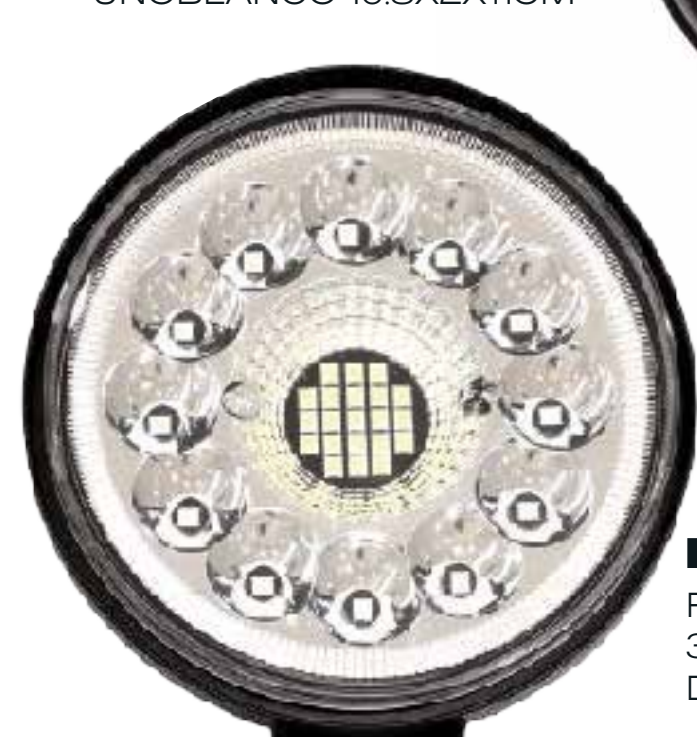

DJ912MULTI

FARO DE LED REDONDO
30 LED 90W MAS PLACA SMD
UNO BLANCO 10.8X2X11CM

DJ912PENT

FARO DE LED UNIVERSAL CIRULAR
33 LED 99W BLANCO 10.8X2X11CM
DOS FUNCIONES: BAJA Y FLASH