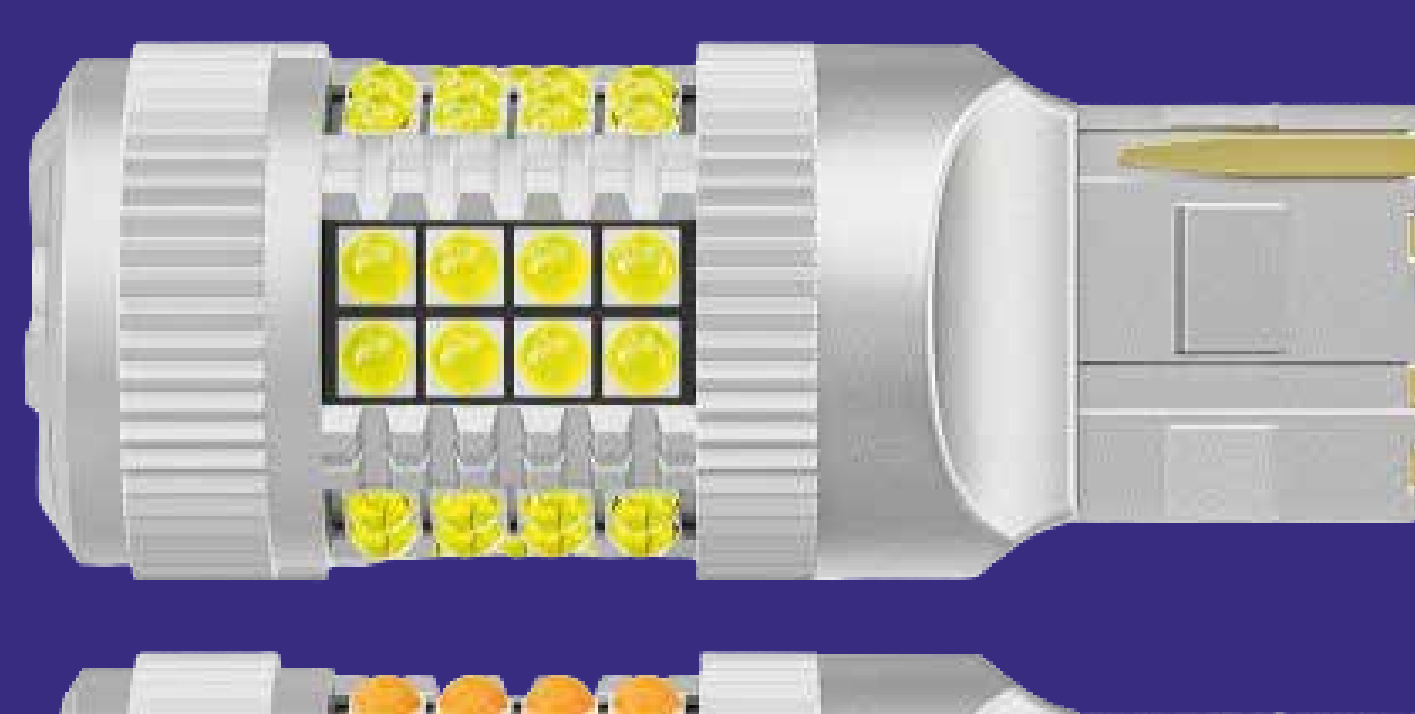

LED7443ULTRABL LED7443ULTRAAMB

LED SENALIZACION CREE
7443 T20 COLOR BLANCO - 24 WATTS
SUPER CANBUS- 40 LED CREE - 12V/24V