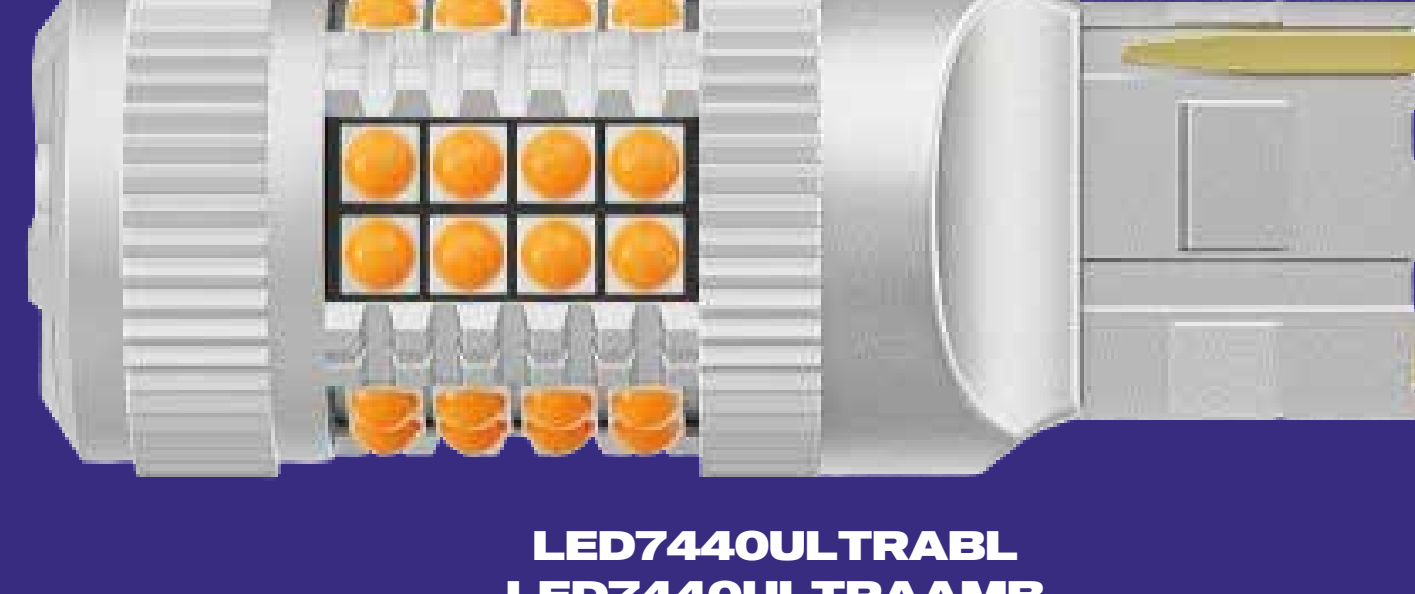

LED7443ULTRABL LED7443ULTRAAMB

LED SENALIZACION CREE
7443 T20 COLOR BLANCO - 24 WATTS
SUPER CANBUS- 40 LED CREE - 12V/24V