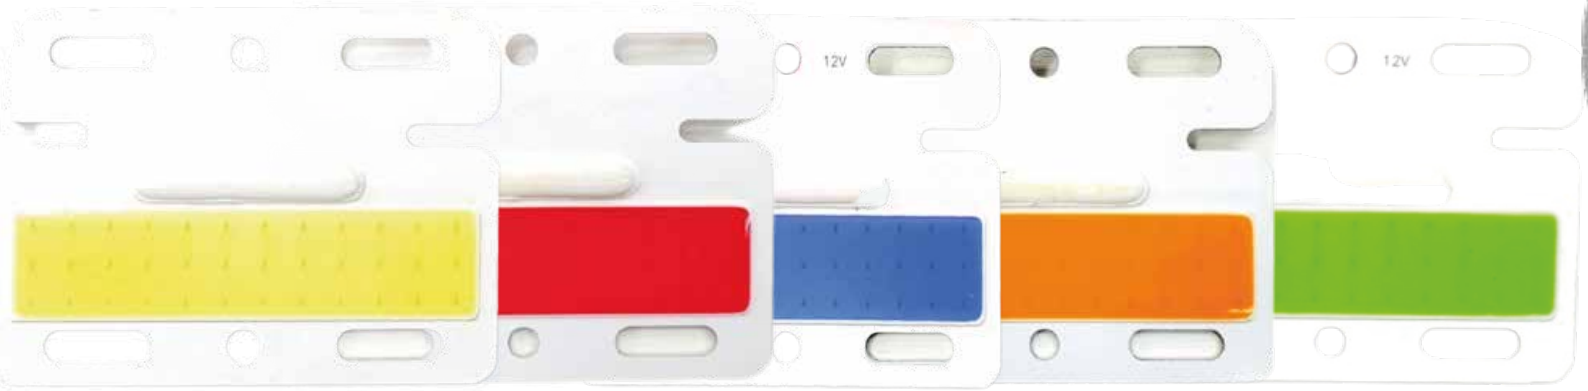

FAROS DE CAMION