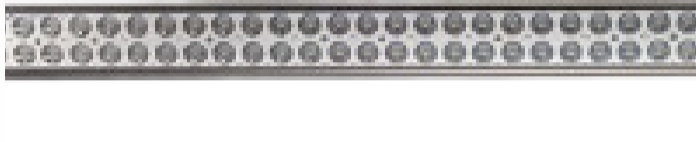

BARRAS EPISTAR CURVA

LUXLED
LIGHTING

CURV120
BARRA CURVA DE 40 LED
120 WATTS - EPISTAR
(63 CM DE LARGO)
CARCAZA DE ALUMINIO
HAZ DE LUZ SPOT

CURV180
BARRA CURVA DE 60 LED
180 WATTS - EPISTAR
(89 CM DE LARGO)
CARCAZA DE ALUMINIO
HAZ DE LUZ SPOT

CURV240
BARRA CURVA DE 80 LED
240 WATTS - EPISTAR
(1,13 MTS DE LARGO)
CARCAZA DE ALUMINIO
HAZ DE LUZ SPOT

CURV300
BARRA CURVA DE 100 LED
300 WATTS EPISTAR
(1,39 MTS DE LARGO)
CARCAZA DE ALUMINIO
HAZ DE LUZ SPOT

BAR108
BARRA DE 36 LED 108 WATTS
EPISTAR (43,80 CM DE LARGO)
CARCAZA DE ALUMINIO
HAZ DE LUZ SPOT

BAR120
BARRA DE 40 LED 120 WATTS
EPISTAR (50,6 CM DE LARGO)
CARCAZA DE ALUMINIO
HAZ DE LUZ SPOT

BAR18
BARRA DE 6 LED 18 WATTS
EPISTAR 9,8 CM DE LARGO)
CARCAZA DE ALUMINIO
HAZ DE LUZ SPOT

BAR180
BARRA DE 60 LED 180 WATTS
EPISTAR (71 CM DE LARGO)
CARCAZA DE ALUMINIO
HAZ DE LUZ SPOT

BAR18AMB
BARRA DE 6 LED 18 WATTS AMBAR
EPISTAR 9,8 CM DE LARGO)
CARCAZA DE ALUMINIO
HAZ DE LUZ SPOT

BAR240
BARRA DE 80 LED 240 WATTS
EPISTAR (1,13 MTS DE LARGO)
CARCAZA DE ALUMINIO
HAZ DE LUZ SPOT

BAR288
BARRA DE 96 LED 288 WATTS
EPISTAR (1,25 MTS DE LARGO)
CARCAZA DE ALUMINIO
HAZ DE LUZ SPOT

BAR300
BARRA DE 100 LED 300 WATTS
EPISTAR (1,39 MTS DE LARGO)
CARCAZA DE ALUMINIO
HAZ DE LUZ SPOT

BAR36
BARRA DE 12 LED 36 WATTS
EPISTAR (16,6 CM DE LARGO)
CARCAZA DE ALUMINIO
HAZ DE LUZ SPOT

BAR54
BARRA DE 18 LED 54 WATTS
EPISTAR (23,4 CM DE LARGO)
CARCAZA DE ALUMINIO
HAZ DE LUZ SPOT

BAR60
BARRA DE 20 LED 60 WATTS
EPISTAR 25 CM DE LARGO)
CARCAZA DE ALUMINIO
HAZ DE LUZ SPOT

BAR72
BARRA DE 24 LED 72 WATTS
EPISTAR (30,2 CM DE LARGO)
CARCAZA DE ALUMINIO
HAZ DE LUZ SPOT

BAR90
BARRA DE 30 LED 90 WATTS
EPISTAR (37 CM DE LARGO)
CARCAZA DE ALUMINIO
HAZ DE LUZ SPOT

BAR180PLUS
BARRA DE 16 LED DE 3 WATTS
TIPO EPISTAR EN EL CENTRO
LED SMD 3030 AL COSTADO
180 WATTS-31 CM DE LARGO
COLOR BLANCO 12V / 24V
CARCAZA DE ALUMINIO
HAZ DE LUZ SPOT