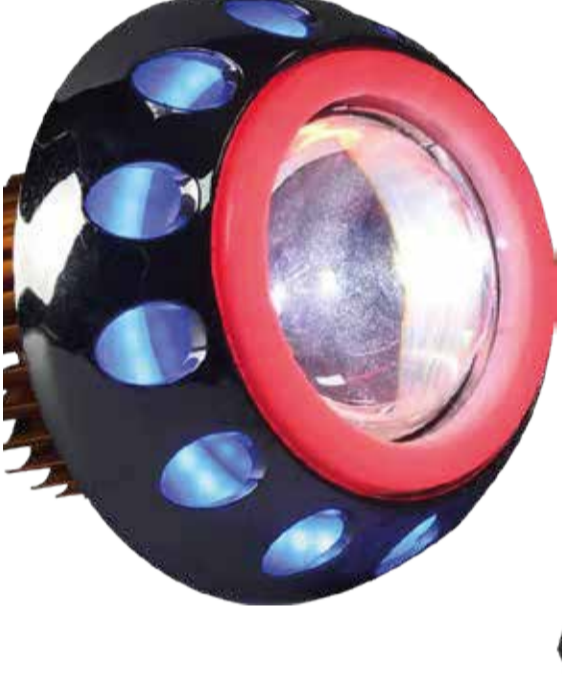

DJ715MINI

FARO DE LED UNIVERSAL
LUZ BLANCA ESTABLE
9V-36V 1 LED - 15 WATTS
85*40 (mm)