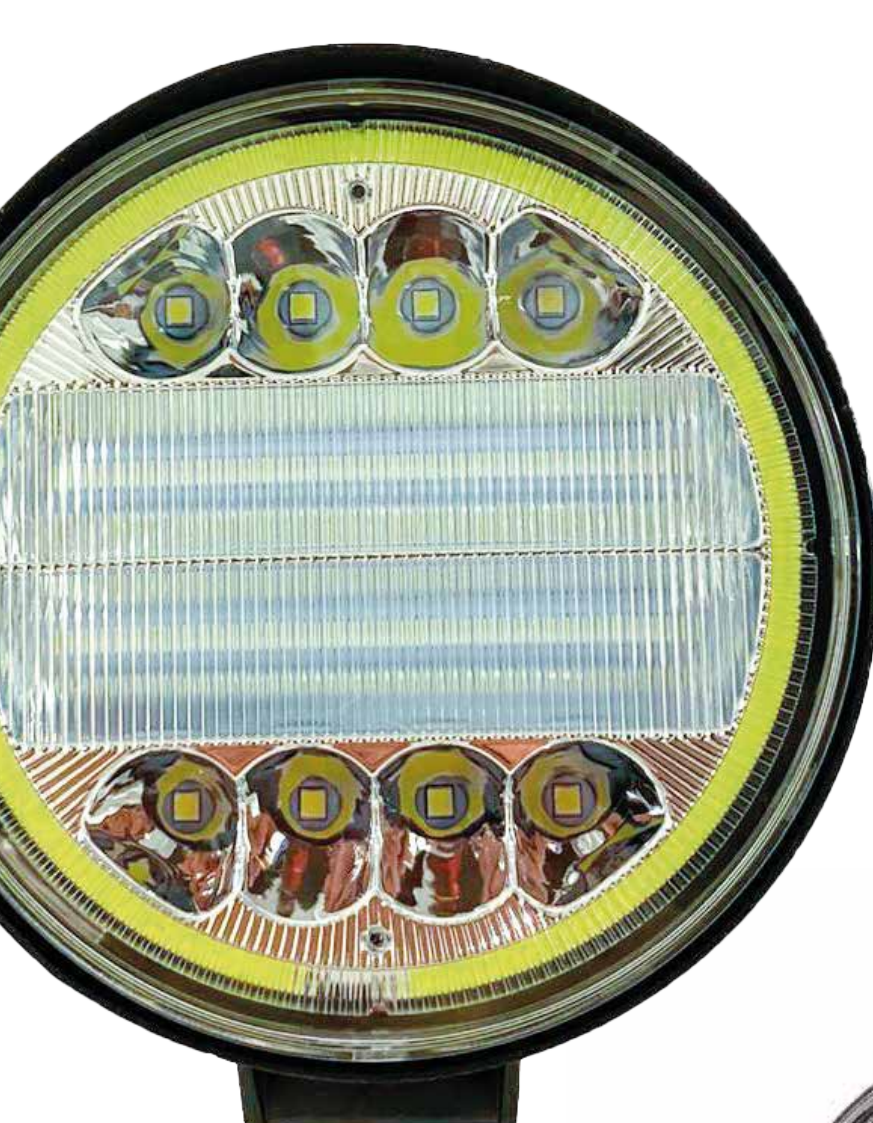

DJ912MAX

FARO DE LED UNIVERSAL CIRULAR
36 WATTS (8 LED 3 WATTS +
DISPLAY 3030 SMD) COLOR
BLANCO CON OJO DE ANGEL
12V / 24V - HAZ DE LUZ SPOT