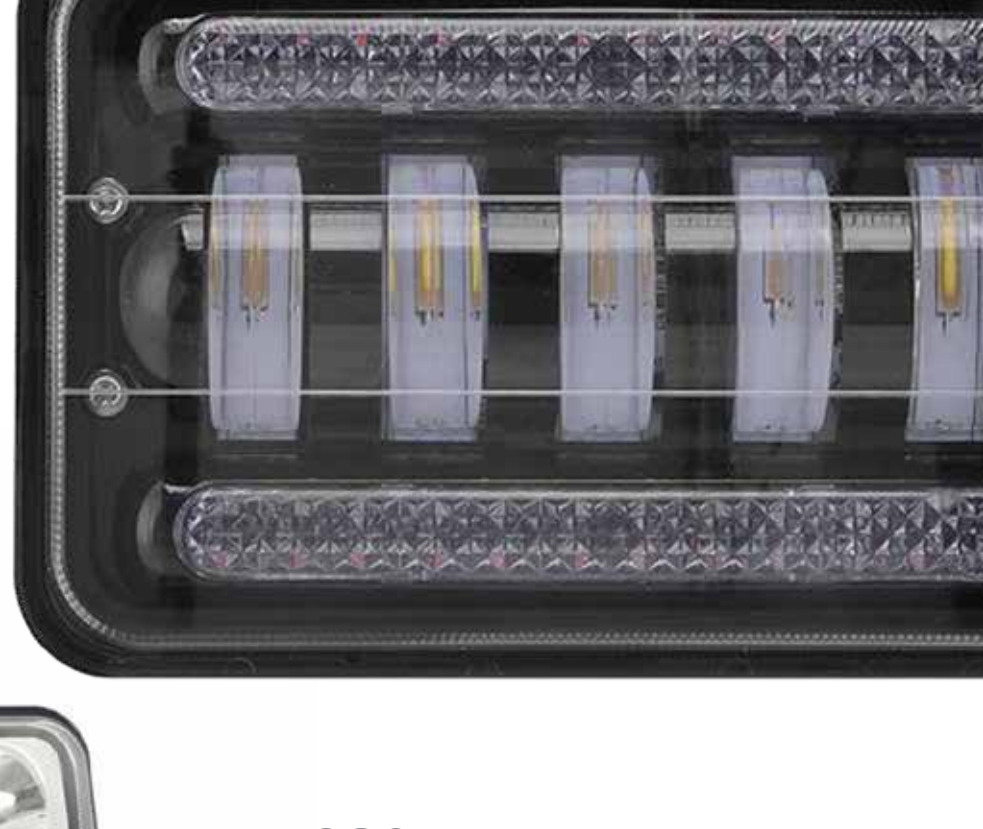

DJ5925JEEP

FARO DE LED UNIVERSAL LUZ
MULTILED BLANCA CON
FUNCION ALTA Y BAJA
9V-36V 80 WATTS MEDIDAS 5

DJ5925PRE

FARO DE LED UNIVERSAL LUZ
MULTILED BLANCA Y AMBAR
CON FUNCION ALTA Y BAJA
9V-36V 80 WATTS MEDIDAS 5

DJ5930BLA

FARO DE LED ALTA Y BAJA
RECTANGULAR 45 WATTS (15 LED
3 WATTS) COLOR BLANCO 12V / 24V
CON FUNCION LUCES ALTAS Y
BAJAS - HAZ DE LUZ SPOT

DJ5930HABLUE

●

DJ5930HALO ○

DJ5930HARED ●

DJ5930HAWHITE ○

DJ5930HAYELLO ●

FARO DE LED ALTA Y BAJA
LUZ LED BLANCA CON FUNCION ALTA
Y BAJA Y OJO DE ANGEL 9V-36V
15 LED - 60 WATTS MEDIDAS 7